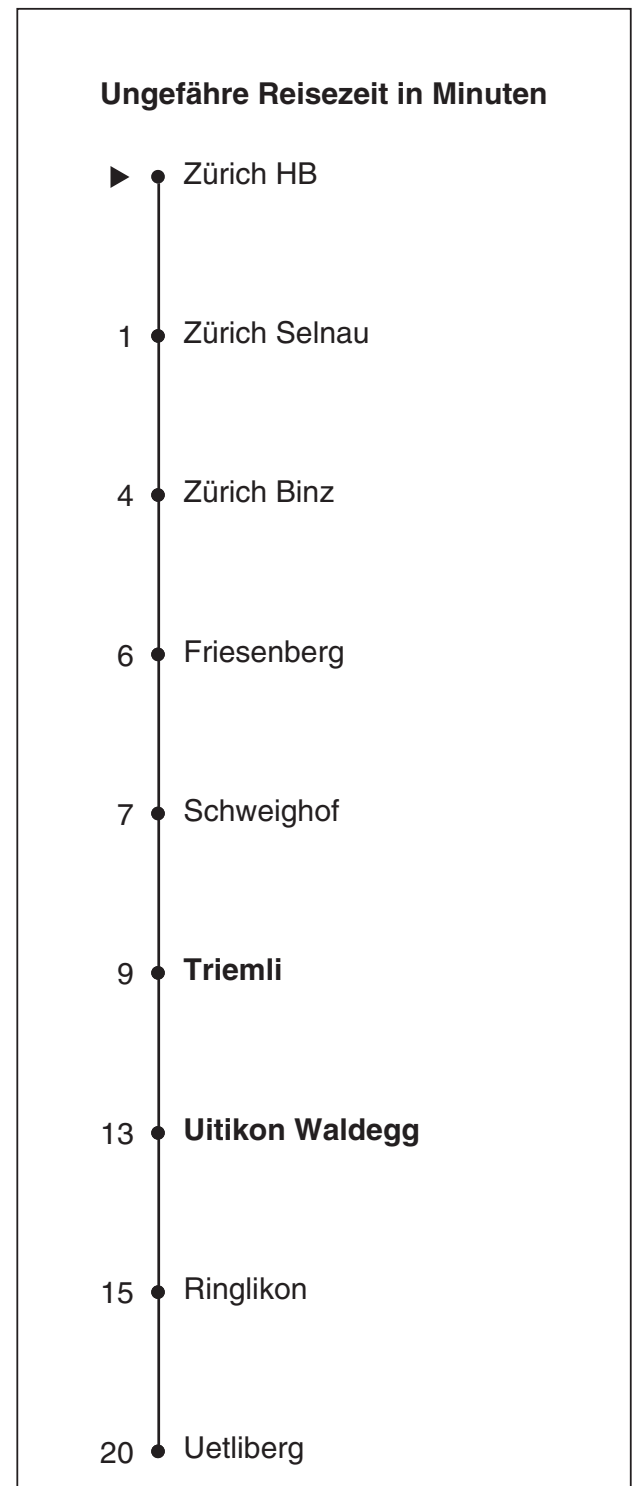

S10

ZVV-Contact
0848 988 988
www.zvv.ch
wap.zvv.ch

Zürich HB

**Richtung
Uetliberg**

Gültig ab 14.12.2008

Als Sonntage gelten auch: 25. und 26. Dezember, 1. und 2. Januar, Karfreitag, Ostermontag, 1. Mai, Auffahrt, Pfingstmontag, 1. August

a bis Triemli b bis Uitikon Waldegg c bis Ringlikon d Montag - Donnerstag nur bis Ringlikon e bis Ringlikon, 1. Mai und 1. August bis Uetliberg
Uitikon Waldegg - Uetliberg: Velobeförderung nicht gestattet.